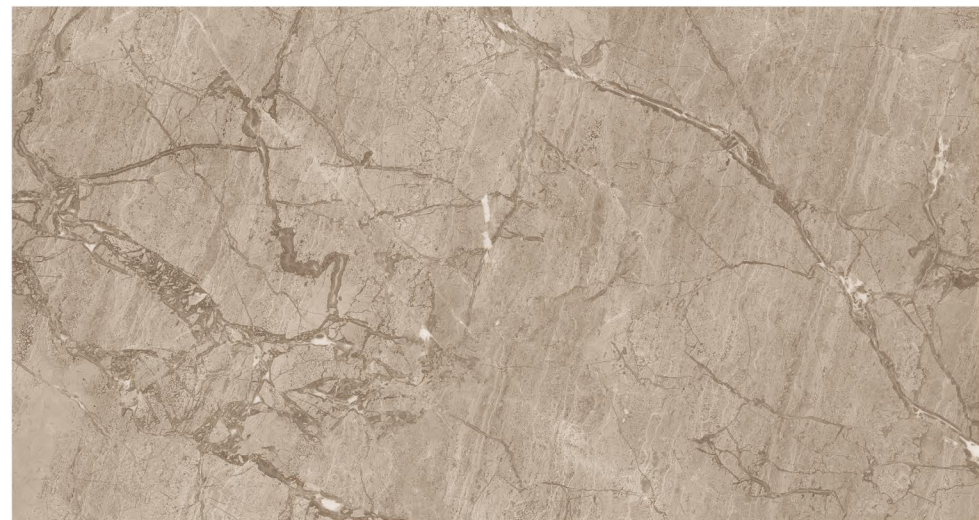

Size
**800x
1600mm**

Surface
Glossy

04 Random,
04 Color,

9mm
Thickness

Prestige Grey

Prestige Beige

Prestige Brown

Size
**800x
1600mm**