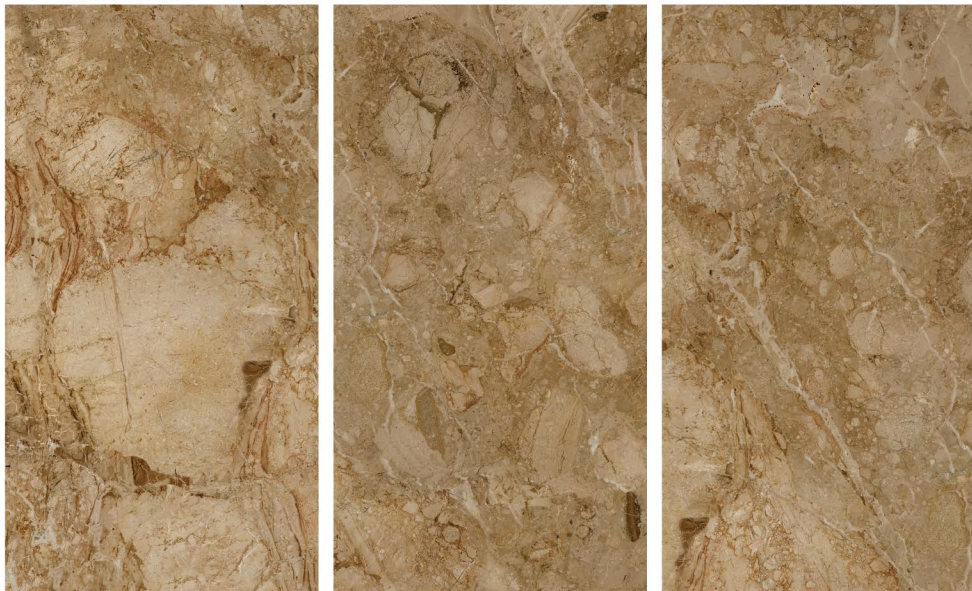

Nairobi
Beige

Size
**800x
1600mm**

Surface
Glossy

03 Random,
02 Color,

9mm
Thickness

Nairobi
Brown

Oracle
Brown

Size
**800x
1600mm**